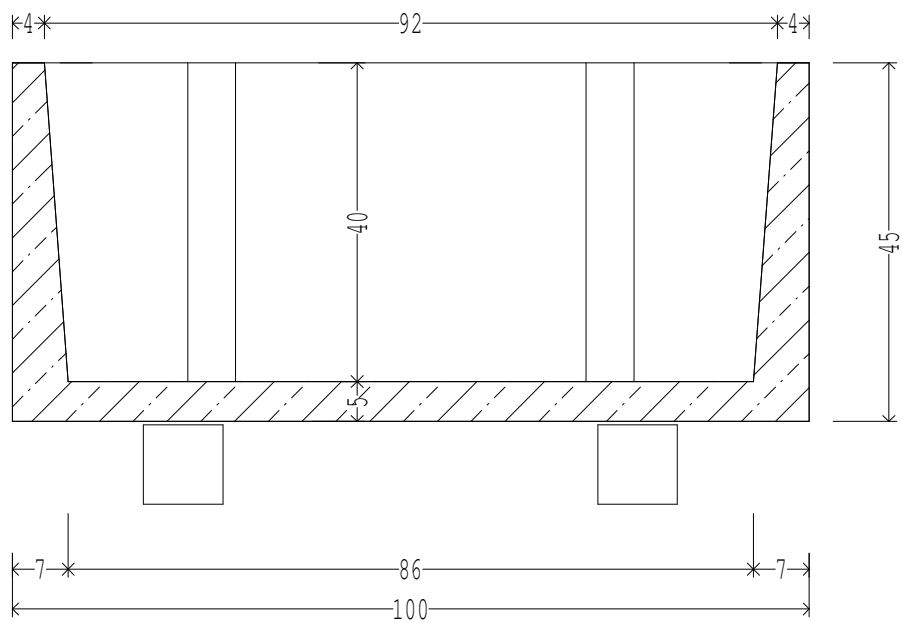

# H svetlično korito 100/56

230 kg

Podstavek 10/10/30 cm, 2 kd