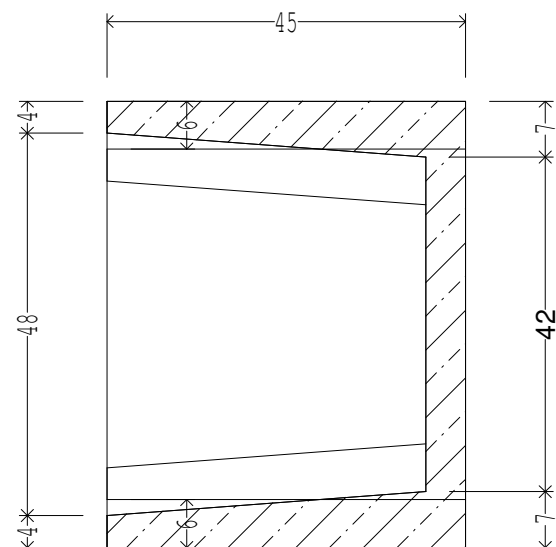

# H svetlično korito 100/56

230 kg

Podstavek 10/10/30 cm, 2 kd