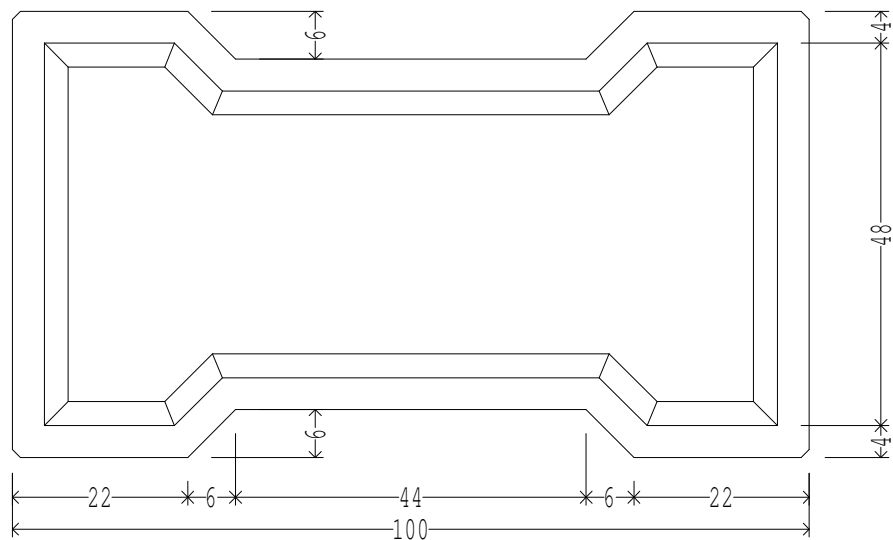

# H svetlično korito 100/56

230 kg

Podstavek 10/10/30 cm, 2 kd